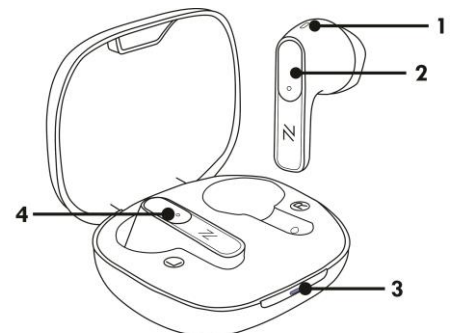

NSPODS BN510W αναλαμβάνουν και πάλι δράση. Τα εξαιρετικά άνετα Bluetooth **NSPODS BN510W** διαθέτουν μεγάλη **εμβέλεια έως και 15 μέτρα**, ενώ έχεις τη δυνατότητα κατά τη διάρκεια των κλήσεων να επικοινωνείς και με τα δύο ταυτόχρονα ακουστικά αλλά και μόνο μέσω του ενός ακουστικού. Τέλος, είναι εξίσου σημαντικό να αναφέρουμε ότι σε όλες τις iOS (APPLE) και Android 9 και πάνω συσκευές εμφανίζει την ένδειξη της μπαταρίας αλλά και το ποσοστό της.

- Ένα (1) καλώδιο USB TYPE-C για φόρτιση
- Οδηγίες χρήσης στα **Ελληνικά & Αγγλικά**

1. Μικρόφωνο

2. Κουμπί ελέγχου

3. Ένδειξη LED

4. Ένδειξη LED φόρτισης